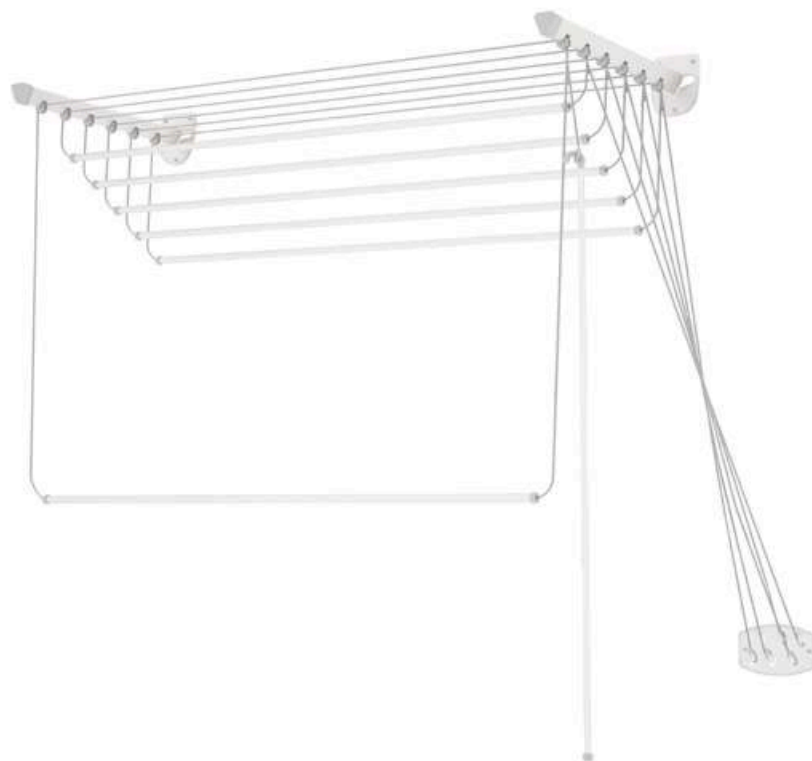

Sali e Stendi

	code	EAN	kg	dimensions (cm)	dimensions (cm)	pcs/pallet (120x80)	pcs ctn	vol. ctn (mc)
120	SG120	8003186049704	2,70	12x130x45	122x10x5,5	204	6	0,049
140	SG140	8003186049803	3,00	12x150x45	142x10x5,5	132	6	0,057

120	3,5 kg	7,2 m	✓
140	4 kg	8,4 m	✓