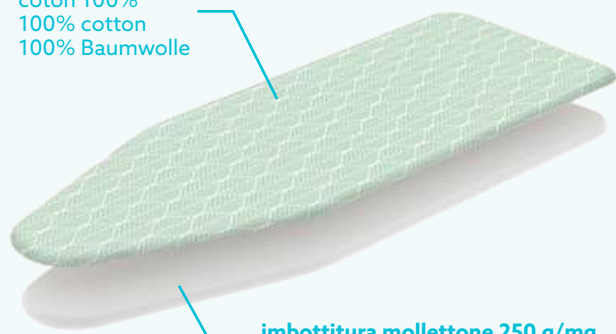

Animalier  
Var.3

Salvia

Lama

Piuma

Air balloon

Valentine

100% cotone  
coton 100%  
100% cotton  
100% Baumwolle

imbottitura mollettone 250 g/mq  
rembourrage molleton 250 g/mq  
250 g/mq felt pad  
250 g/mq Molleton-Polsterung