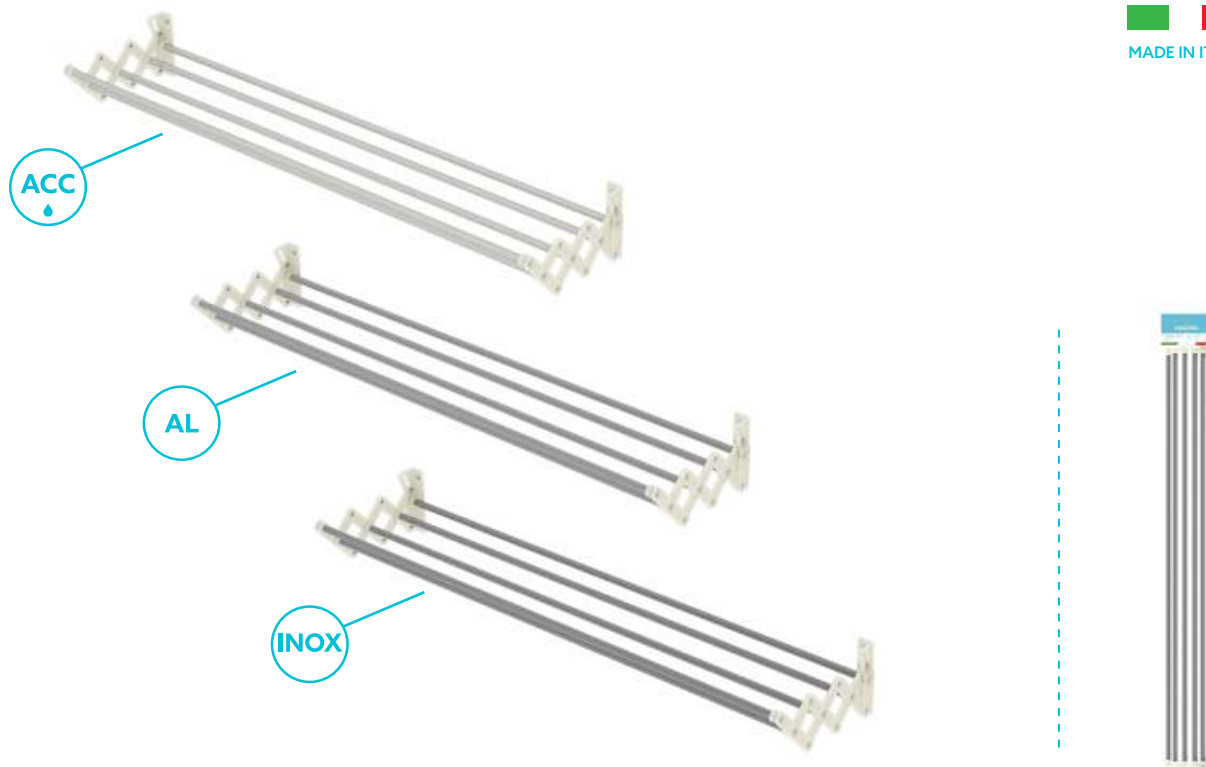

# Soffietto

ACC

80	4	4 m	✓
100	4,5	5 m	✓
120	5	6 m	✓

AL

80	4	4 m	✓
100	4,5	5 m	✓
120	5	6 m	✓

INOX

80	4	4 m	✓
100	4,5	5 m	✓
120	5	6 m	✓

	code	EAN	kg	dimensions (cm)	dimensions (cm)	pcs/pallet (120x80)	pcs ctn	vol. ctn (mc)
ACC 80	SF080	8003186077202	0,71	80x12x26	10x80x12	96	6	0,078
ACC 100	SF100	8003186077301	0,83	100x12x26	10x100x12	96	6	0,095
ACC 120	SF120	8003186077400	0,97	120x12x26	10x120x12	60	6	0,113
AL 80	SF080A	8003186077509	0,41	80x12x26	10x80x12	96	6	0,078
AL 100	SF100A	8003186077608	0,48	100x12x26	10x100x12	96	6	0,095
AL 120	SF120A	8003186077707	0,54	120x12x26	10x120x12	60	6	0,113
INOX 80	SF080X	8003186078001	0,67	80x12x26	10x80x12	96	6	0,078
INOX 100	SF100X	8003186078100	0,72	100x12x26	10x100x12	96	6	0,095
INOX 120	SF120X	8003186077905	0,81	120x12x26	10x120x12	60	6	0,113