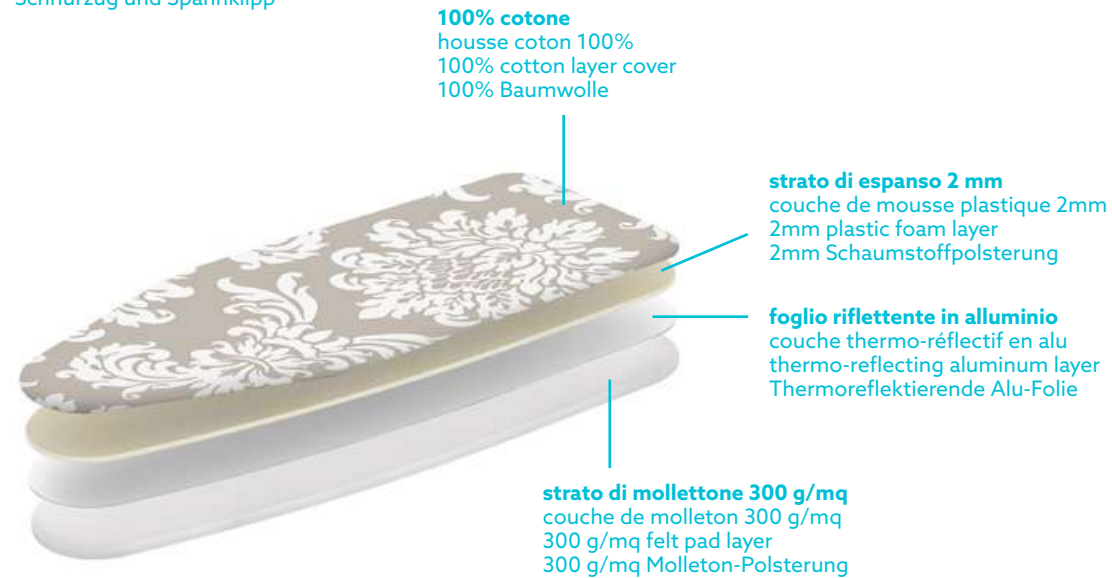

Termoriflettenti

100% cotone
housses coton 100%
100% cotton layer cover
100% Baumwolle

strato di espanso 2 mm
couche de mousse plastique 2mm
2mm plastic foam layer
2mm Schaumstoffpolsterung

foglio riflettente in alluminio
couche thermo-réfléctif en alu
thermo-reflecting aluminum layer
Thermoreflektierende Alu-Folie

strato di mollettone 300 g/mq
couche de molleton 300 g/mq
300 g/mq felt pad layer
300 g/mq Molleton-Polsterung