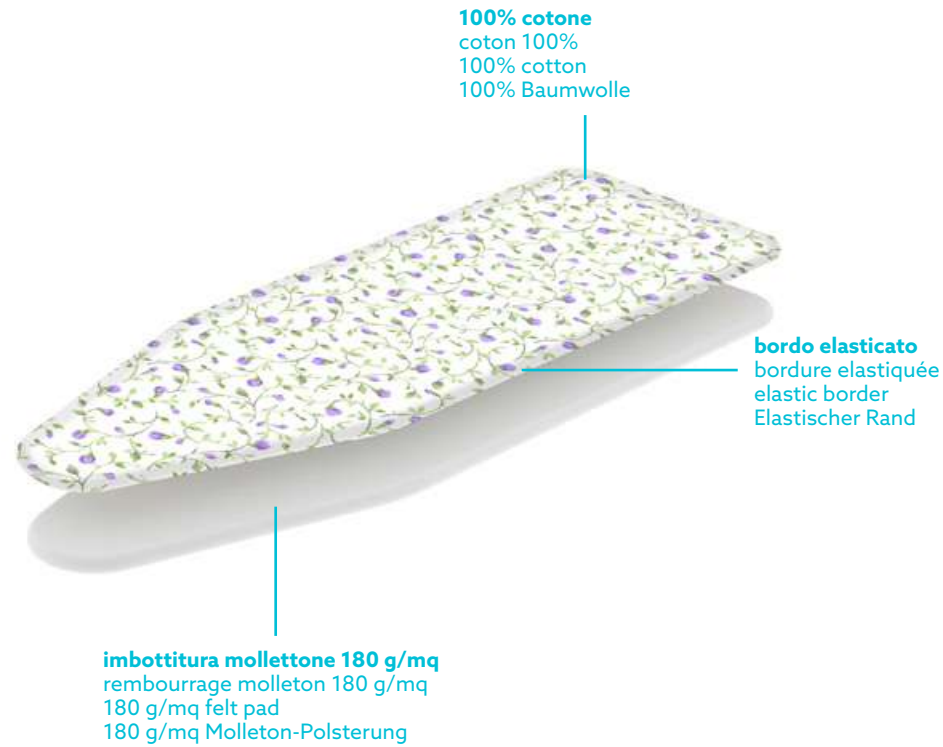

Elasticate

MADE IN ITALY

strati

XL | 140x50 cm | max 130x40 cm
Universal | 140x60 cm | max 130x50 cm

	code	EAN	kg	dimensions (cm)	kg	dimensions (cm)	pcs/pallet	pcs ctn	vol. ctn
XL	COP050	8003186039200	4,4	40x59x40	0,2	23x45x5	400	20	0,094
Universal	COP060	8003186039309	5,2	40x59x40	0,22	23x45x5	400	20	0,094