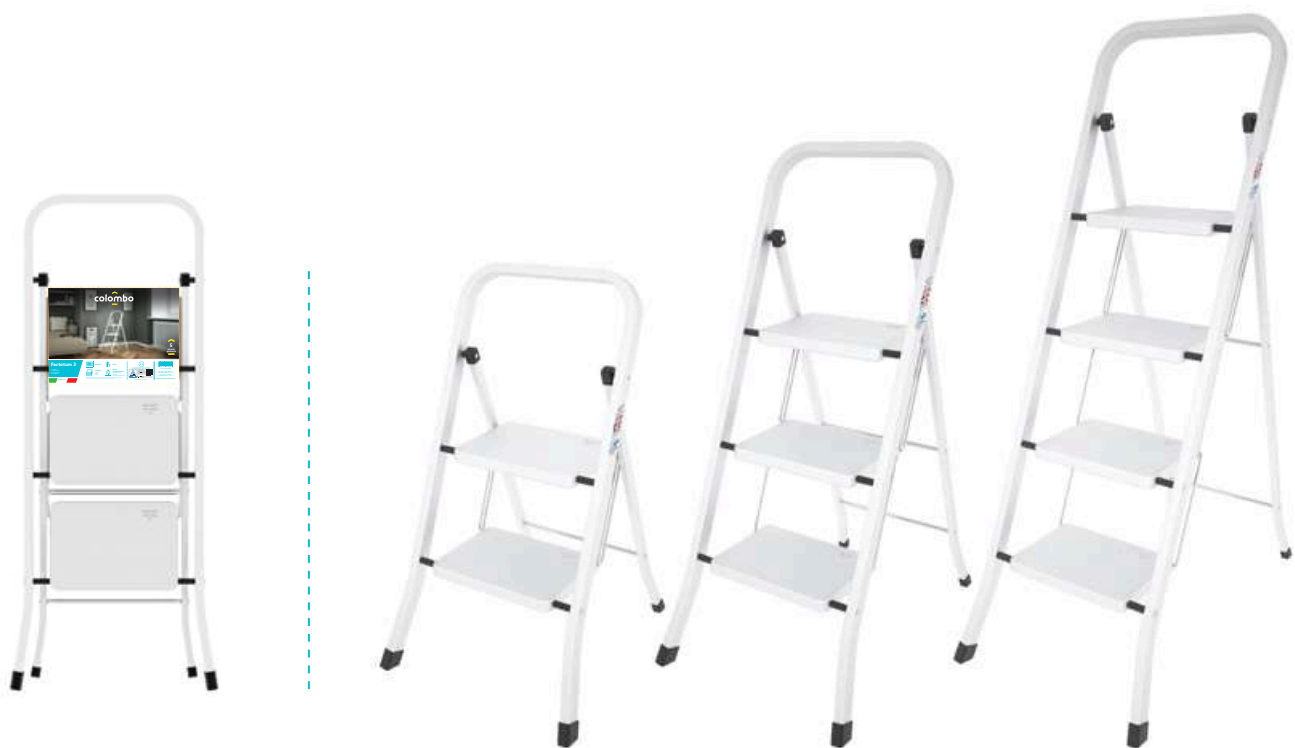

Factotum

MADE IN ITALY

5

anni di garanzia

a norma EN 14183