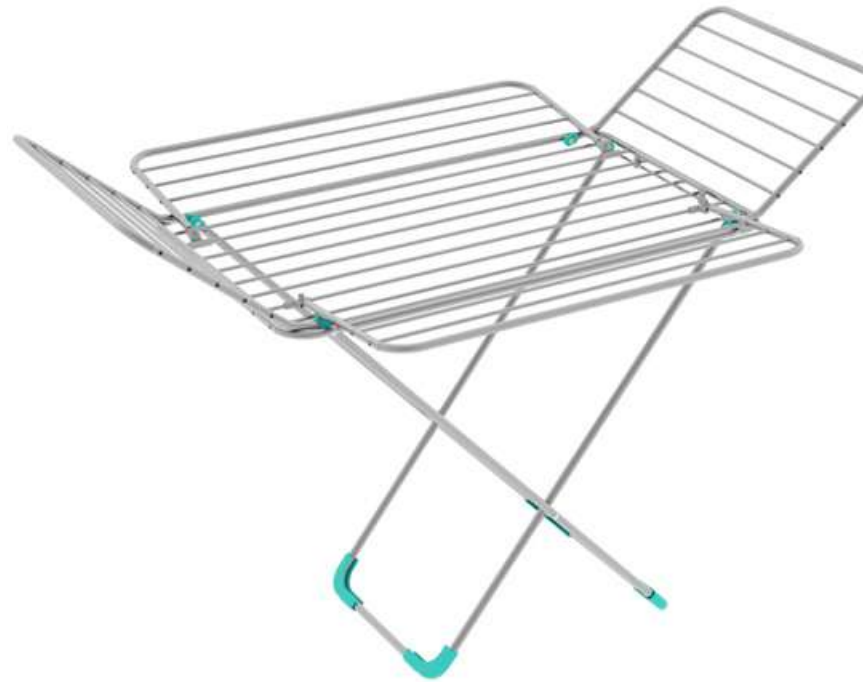

Flower

MADE IN ITALY

14 kg

30 m

ACC

AL

INOX

code
ST798

EAN
8003186087003

kg
2,4

dimensions (cm)
163x100x118

dimensions (cm)
131x55x6

pcs/pallet (120x80)
36

pcs ctn
3

vol. ctn (mc)
0,127