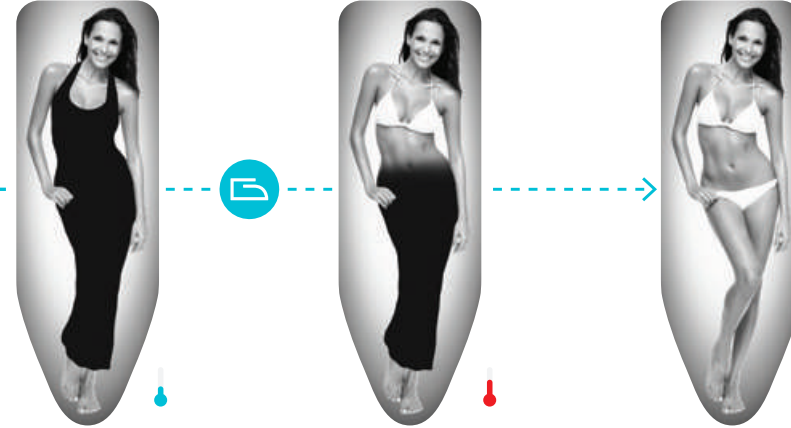

Magique

MADE IN ITALY

Foderina termosensibile
Il decoro si modifica col calore
100% cotone
Imbottitura mollettone 250 g/mq

Housse termosensible
L'image se modifie avec de la chaleur
Coton 100%
Rembourrage molleton 250 g/mq

Thermosensible ironing board cover
The image changes with the heat
100% cotton
250 g/mq felt pad

Thermosensibler Bügeltischbezug
Das Bild ändert mit der Hitze
100% BW
250 g/mq Mollton-Polsterung