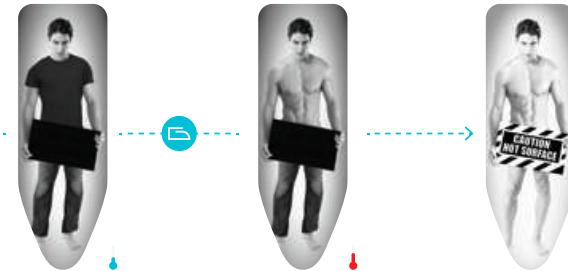

strati

L 130x50 cm max 120x40 cm
XL 140x55 cm max 130x45 cm

	code	EAN	kg	dimensions (cm)	kg	dimensions (cm)	pcs/pallet	pcs ctn	vol. ctn
L	COP920	8003186054500	2,8	35,5x25x33	0,245	25x37x5,5	500	10	0,029
XL	COP930	8003186054609	3,0	35,5x25x33	0,275	25x37x5,5	500	10	0,029