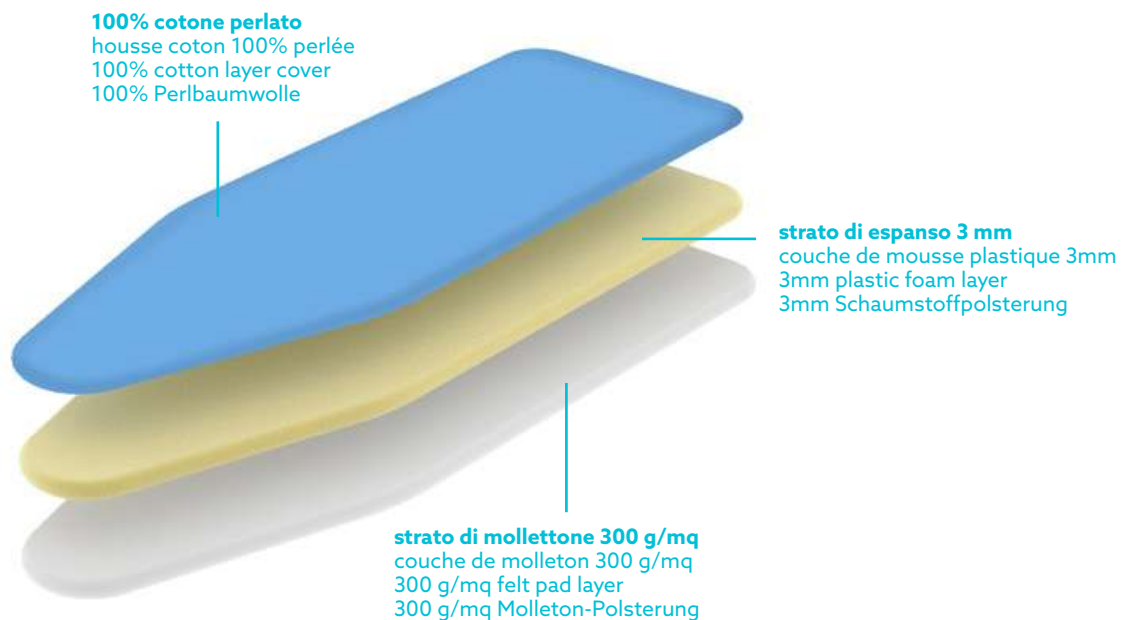

**Riduzione del tempo di stiratura**  
Réduire le temps de repassage  
Reduce ironing time  
Bügelzeit zu Vermindern

Universal | 140x55 cm | max 130x45 cm

strati

	code	EAN	kg	dimensions (cm)	kg	dimensions (cm)	pcs/pallet		pcs ctn	vol. ctn
Universal	COP630	8003186068002	4,1	30 x 43 x 41	0,31	25 x 37 x 5,5	h pallet (180 cm)	h pallet (220 cm)	8	0,053
							256	320		

# Perlate

**clip fermanodo**  
clip de tension  
with clip  
Schnurzug und Spanklipp

**100% cotone perlato**  
housse coton 100% perlée  
100% cotton layer cover  
100% Perlbaumwolle

**strato di espanso 3 mm**  
couche de mousse plastique 3mm  
3mm plastic foam layer  
3mm Schaumstoffpolsterung