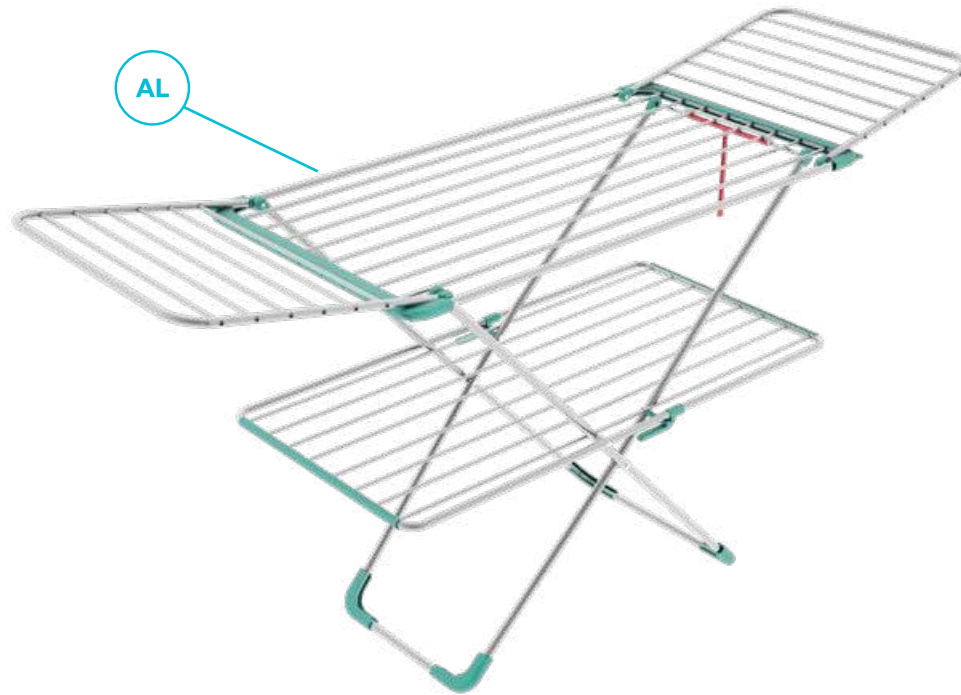

# Double

  
MADE IN ITALY

**fili più larghi e robusti**

96 cm

115 cm

14 kg

30 m

ACC