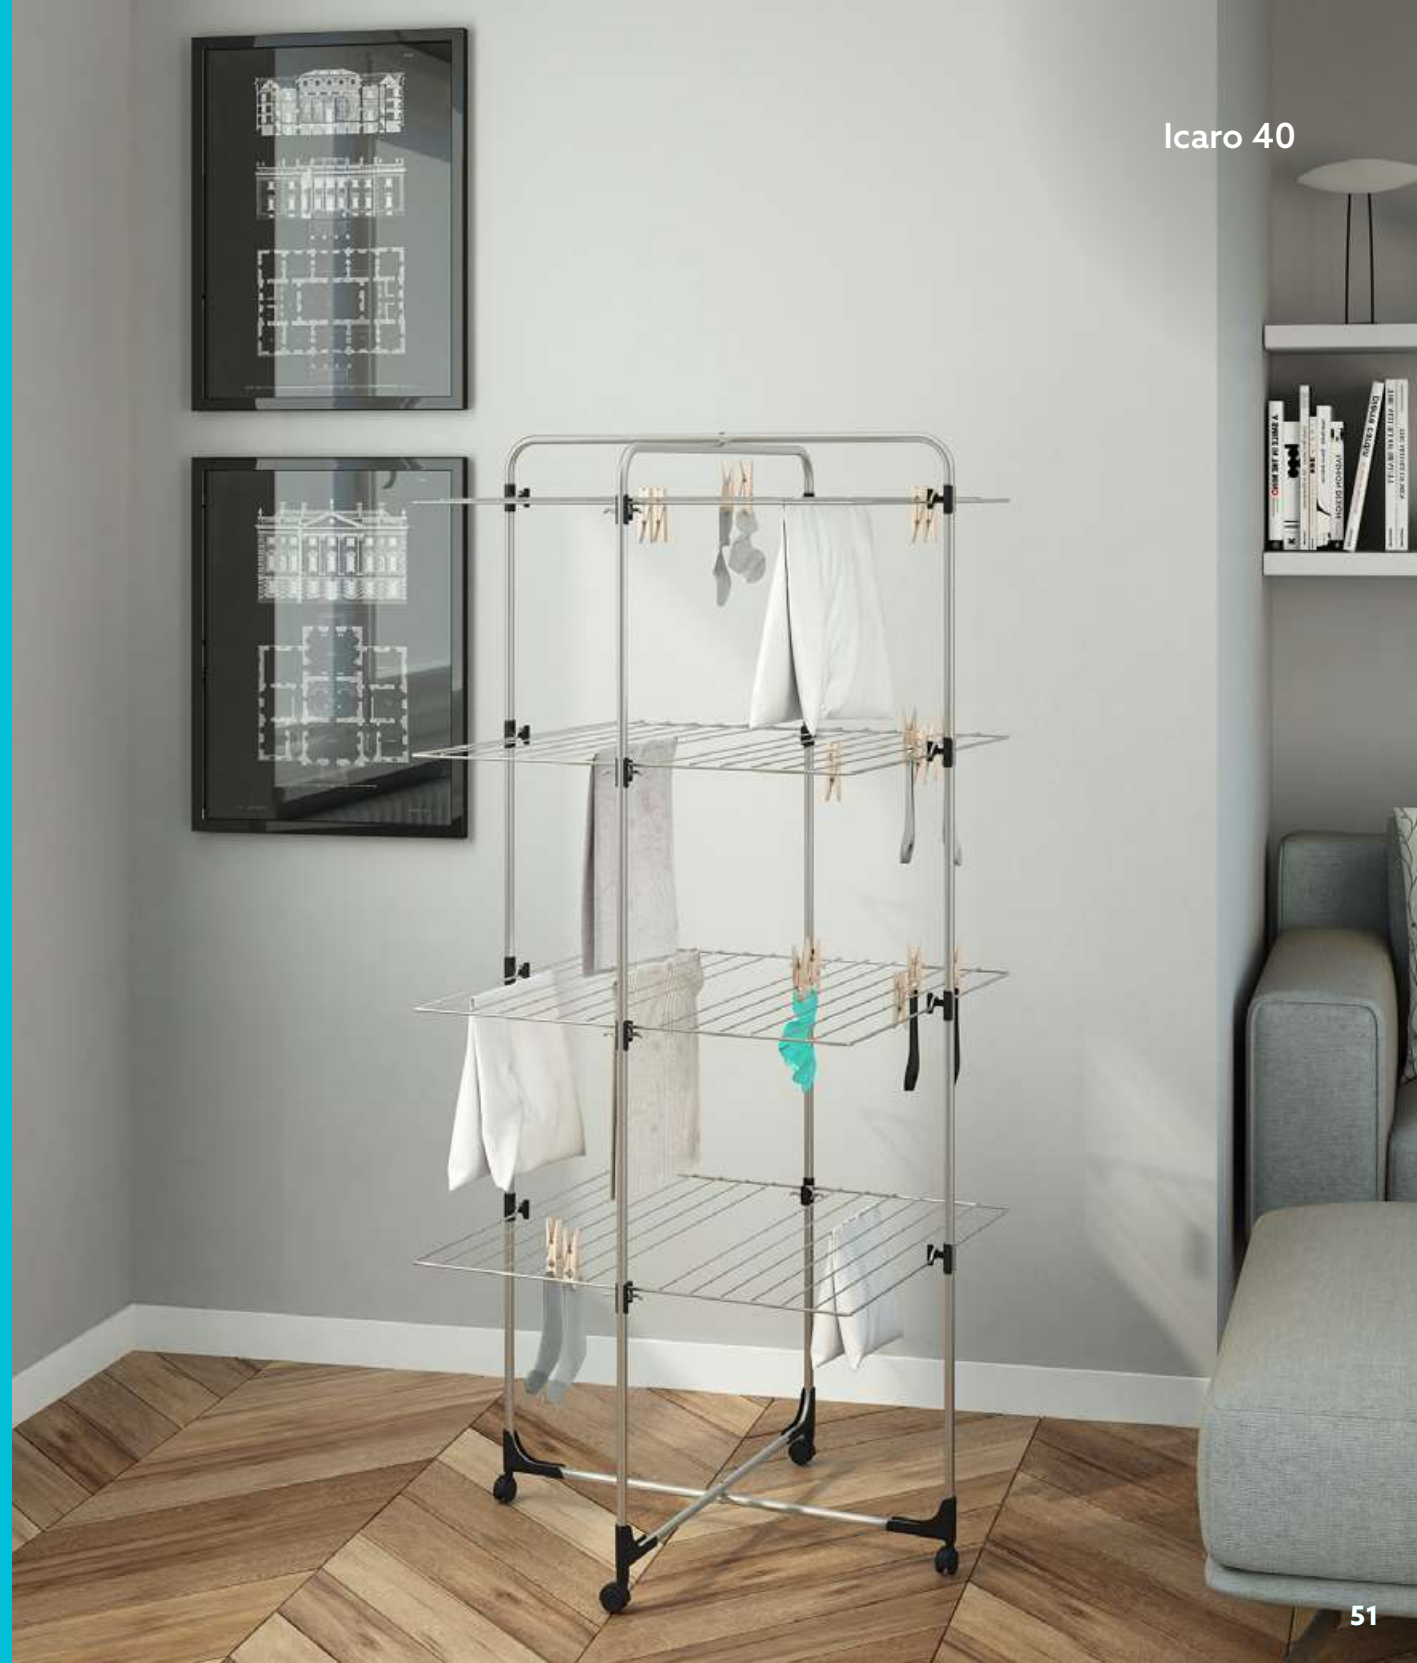

# Stendibiancheria

*Sechoirs à linge*  
*Clothes dryers*  
*Wäschetrockner*

- 52 Jasper 30/40
- 53 Icaro 30/40
- 54 Alpina 30/40
- 55 Balcony 10/18
- 56 Balcony 10 resina
- 57 Balcony 10 alluminio e inox
- 58 Glam 10/20
- 59 Glam 18
- 60 Emotion
- 61 Bella
- 62 Allure
- 63 Infinity
- 64 Double
- 65 Albatros
- 66 Olympo
- 67 Titano
- 68 Flower
- 69 Estensibile
- 70 Gazzella 6
- 71 Gazzella 10
- 72 Plast 20
- 73 Simple
- 74 Gocciolo 3/5
- 75 Facile
- 76 Soffietto
- 77 Sali e Stendi