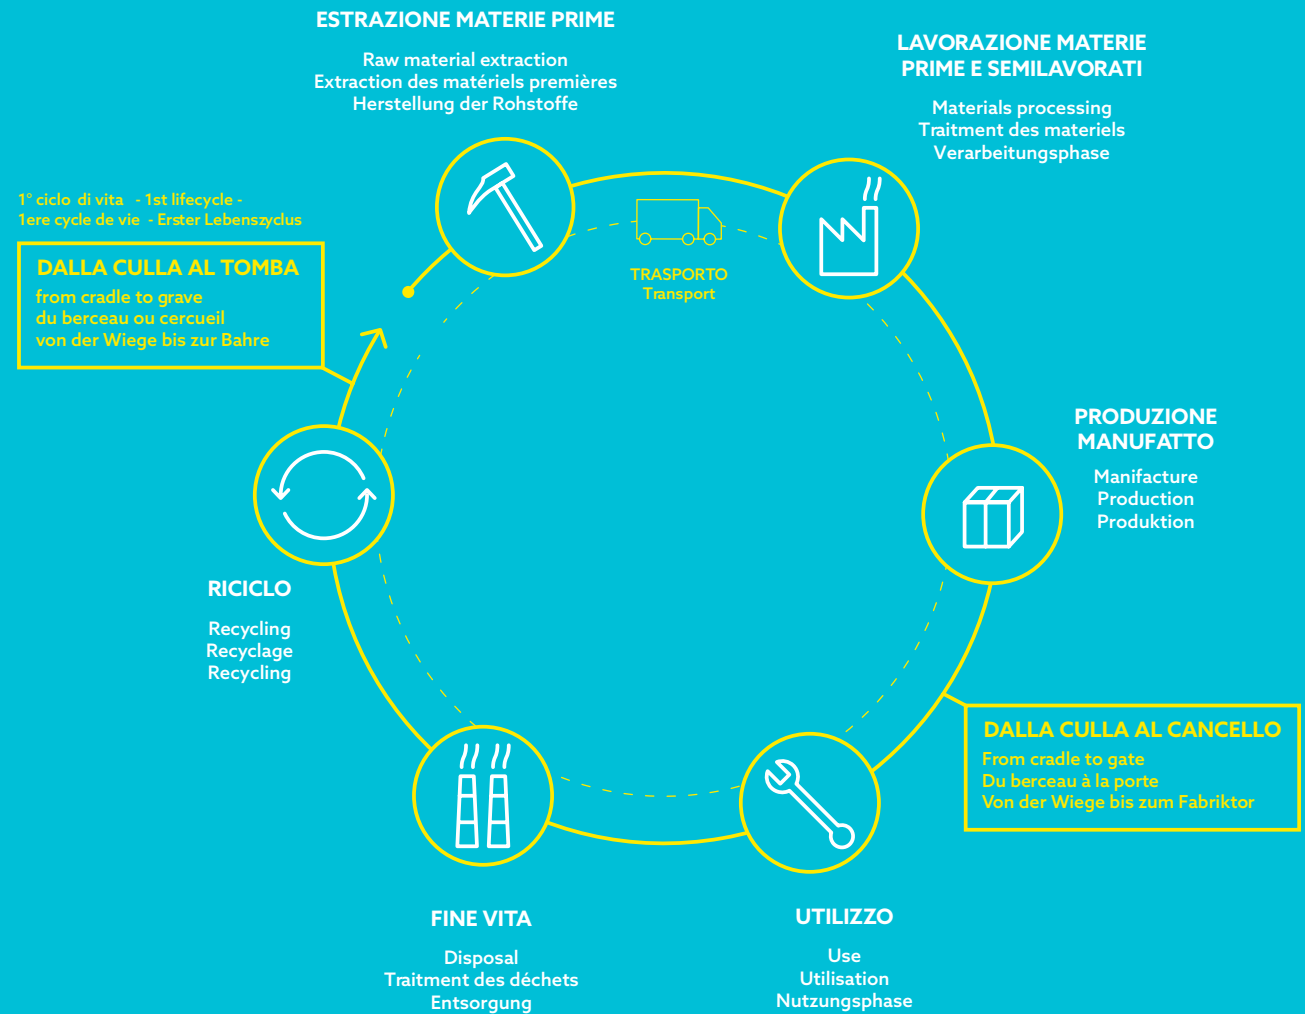

*Secondo l'analisi sul ciclo di vita (LCA), un asse da stiro medio causa i seguenti impatti sull'ambiente:

*According to the Life Cycle Assessment (LCA), the production of an average ironing board causes the following impacts on the environment:

Asse stiro
ironing board

IPCC GWP 100a (kg CO2 eq)	22,14
Cumulative Energy Demand (kWh)	73,81
Ecological Footprint (m2a)	3,84
Water Depletion (m3)	0,32

IN BREVE

LCA: Life Cycle Assessment