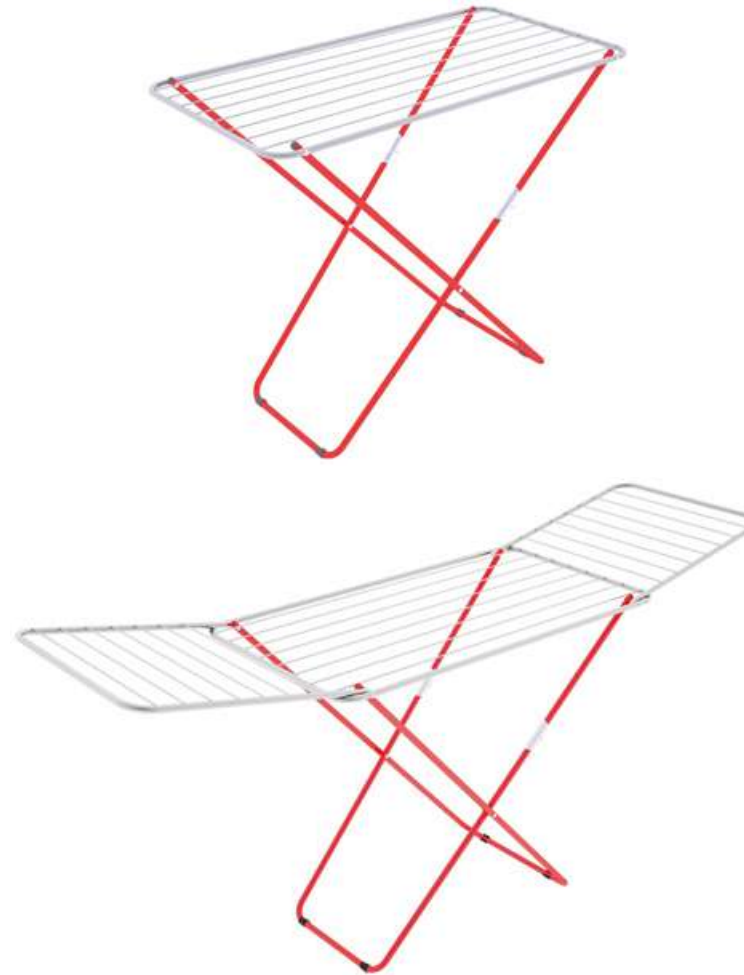

Glam 10/20

MADE IN ITALY

10	5 kg	10 m			✓	AL
20	9 kg	20 m			✓	INOX

	code	EAN	kg	dimensions (cm)	dimensions (cm)	pcs/pallet (135x120)	pcs ctn	vol. ctn (mc)
10	ST185	8003186030207	2,20	105 x 92 x 55	55 x 131 x 4	228	6	0,129
20	ST187	8003186000200	2,80	200 x 119 x 55	55 x 131 x 5	144	6	0,145