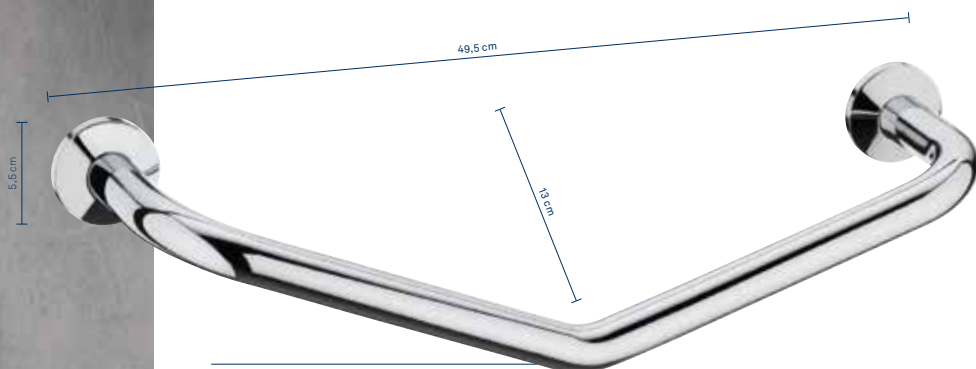

Mano

Messing verchromt / Brass chromed / Laiton chromé

Mano – der Haltegriff für die Ewigkeit. Für einen sicheren Halt beim Aus- oder Einstieg aus der Badewanne. Zum Schrauben – Zubehör liegt bei.

Mano – the grab handle for eternity.

For a secure grip when climbing out of or getting into the bathtub. For screw mounting – accessories are included.

Mano – un gage de sécurité.

Pour une parfaite stabilité lors de la sortie ou de l'entrée dans la baignoire. À visser ou coller – accessoires fournis.

Haltegriff

Grab bar · Poignée de maintien

1 - 8

20274 4025457202742