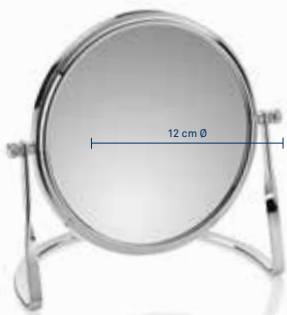

Standspiegel Simona
Standing mirror · Miroir sur pied

1 - 24 ■■

20641 4025457206412

Drehbar · Rotatable · Réversible

H 15,5 cm