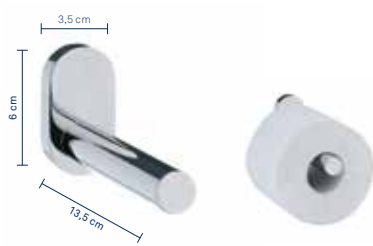

Toilettenpapierstab
Toilet paper holder
Porte-rouleau papier toilette

1 - 28

22720 4025457227202