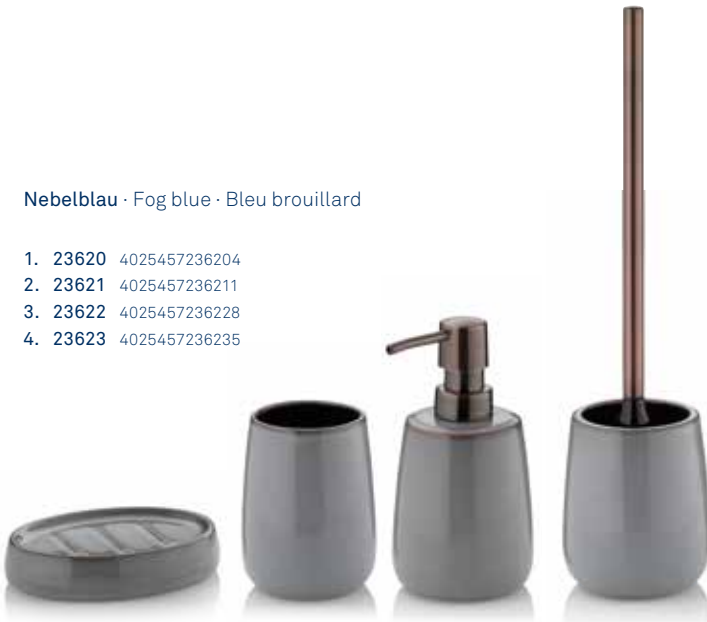

Griff: Edelstahl 18/10 bronze  
 Handle: Stainless steel 18/10 bronze finish · Manche: Inox 18/10 bronze doré

**Nebelblau** · Fog blue · Bleu brouillard

- 1. 23620 4025457236204
- 2. 23621 4025457236211
- 3. 23622 4025457236228
- 4. 23623 4025457236235