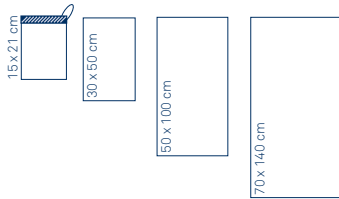

NEW

**STANDARD
100**

ISO25 215853
OETI

www.oeko-tex.com

100 % organische Baumwolle / 100 % organic Cotton / 100 % Coton biologique

Lavinia