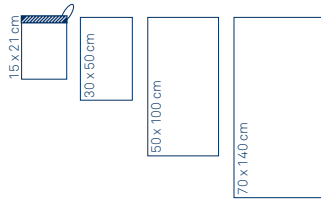

**STANDARD  
100**

ISO25 215853  
OETI

www.oeko-tex.com

1.	<b>Waschhandschuh</b> · Face cloth · Gant de toilette -/3*/210 15 x 21 cm
2.	<b>Gästetuch</b> · Guest towel · Serviette d'invité -/3*/150 30 x 50 cm
3.	<b>Handtuch</b> · Hand towel · Serviette de toilette 1/-/40 50 x 100 cm
4.	<b>Duschtuch</b> · Bath towel · Serviette de bain 1/-/20 70 x 140 cm