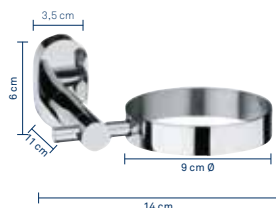

Föhnhalter
Hair dryer holder
Porte-sèche-cheveux

1 - 24

22678 4025457226786