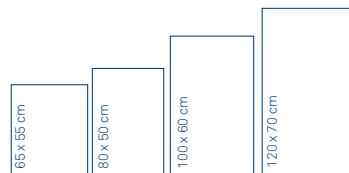

Badematte

Bathmat · Tapis de bain

1.	65 x 55 cm	1/-/10	☐
2.	80 x 50 cm	1/-/7	☐
3.	100 x 60 cm	1/-/7	☐
4.	120 x 70 cm	1/-/4	☐