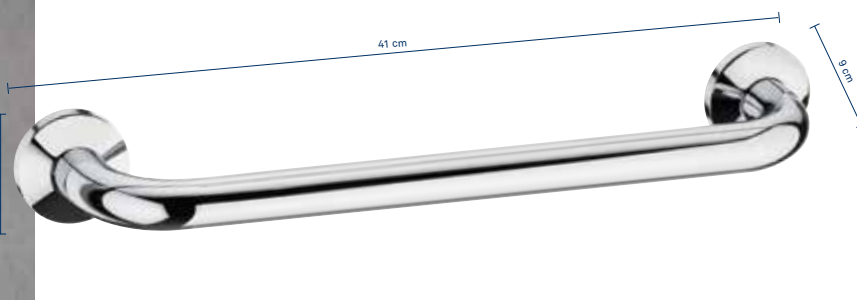

Haltegriff

Grab bar · Poignée de maintien

1 - 15

20275 4025457202759