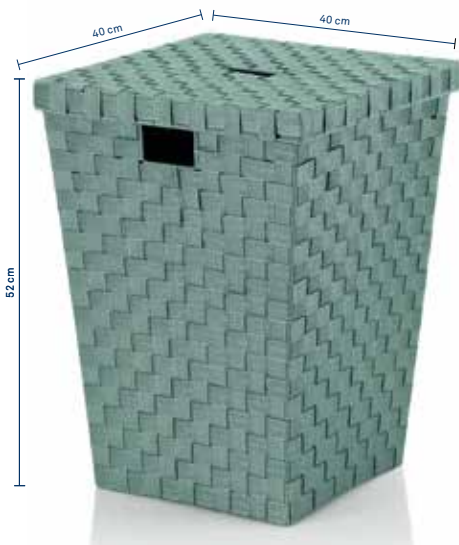

Alvaro

PP-Faserband / PP fibre tape / Ruban de fibres PP

Lindgrün · Lind green · Lind vert

Korb · Basket · Corbeille

1 - 96 L23 / B15 / H6 cm

24516 4025457245169

Korb · Basket · Corbeille

1 - 24 L29,5 / B20,5 / H8,5 cm

24517 4025457245176

3x

Korb-Set

Basket set · Set corbeilles

1 - 24

24518 4025457245183

3-teilig · 3 pieces · 3 pièces

1x L19,5 / B14 / H8,5 cm
1x L21,5 / B16,5 / H8,5 cm
1x L24 / B19 / H8,5 cm

Terra · Terra · Terra

Korb · Basket · Corbeille

1 - 96 L23 / B15 / H6 cm

24561 4025457245619

Korb · Basket · Corbeille

1 - 24 L29,5 / B20,5 / H8,5 cm

24562 4025457245626

3x

Korb-Set

Basket set · Set corbeilles

1 - 24

24563 4025457245633

3-teilig · 3 pieces · 3 pièces

1x L19,5 / B14 / H8,5 cm
1x L21,5 / B16,5 / H8,5 cm
1x L24 / B19 / H8,5 cm

Silbergrau · Silver grey · Gris argent

Korb · Basket · Corbeille

1 - 96 L23 / B15 / H6 cm

24566 4025457245664

Korb · Basket · Corbeille

1 - 24 L29,5 / B20,5 / H8,5 cm

24567 4025457245671

3x

Korb-Set

Basket set · Set corbeilles

1 - 24

24568 4025457245688

3-teilig · 3 pieces · 3 pièces

1x L19,5 / B14 / H8,5 cm
1x L21,5 / B16,5 / H8,5 cm
1x L24 / B19 / H8,5 cm

Wäschebox

Laundry box · Panier à linge

- - 4*

24519 4025457245190