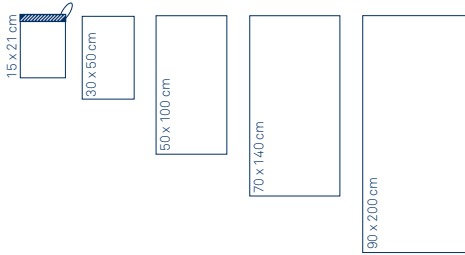

**STANDARD  
100**

ISO25 215853  
OETI

www.oeko-tex.com

**Leonora**

100 % Baumwolle / 100 % Cotton / 100 % Coton

- |    |   |          |             |
|----|---|----------|-------------|
| 1. | <b>Waschhandschuh</b> · Face cloth · Gant de toilette | -/3*/120 | 15 x 21 cm  |
| 2. | <b>Gäsetuch</b> · Guest towel · Serviette d'invité    | - /3*/60 | 30 x 50 cm  |
| 3. | <b>Handtuch</b> · Hand towel · Serviette de toilette  | 1/-/24   | 50 x 100 cm |
| 4. | <b>Duschtuch</b> · Bath towel · Serviette de bain     | 1/-/12   | 70 x 140 cm |