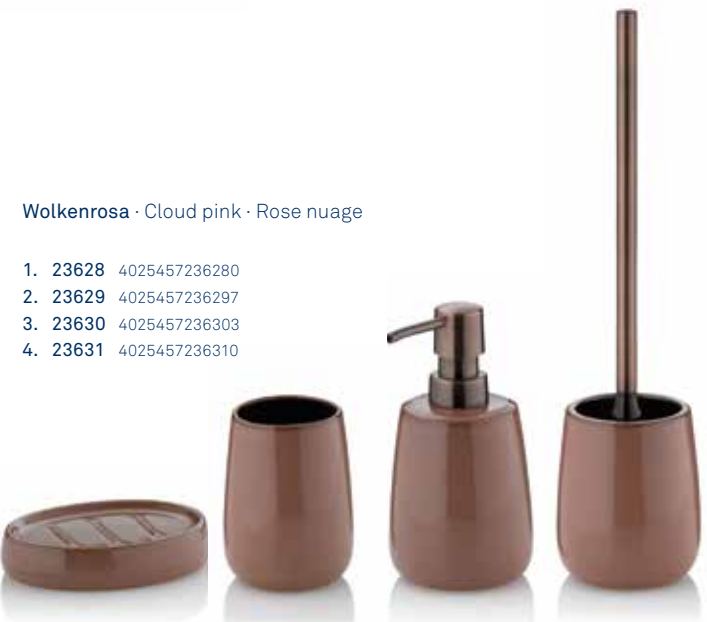

Wolkenrosa · Cloud pink · Rose nuage

1. 23628 4025457236280
2. 23629 4025457236297
3. 23630 4025457236303
4. 23631 4025457236310