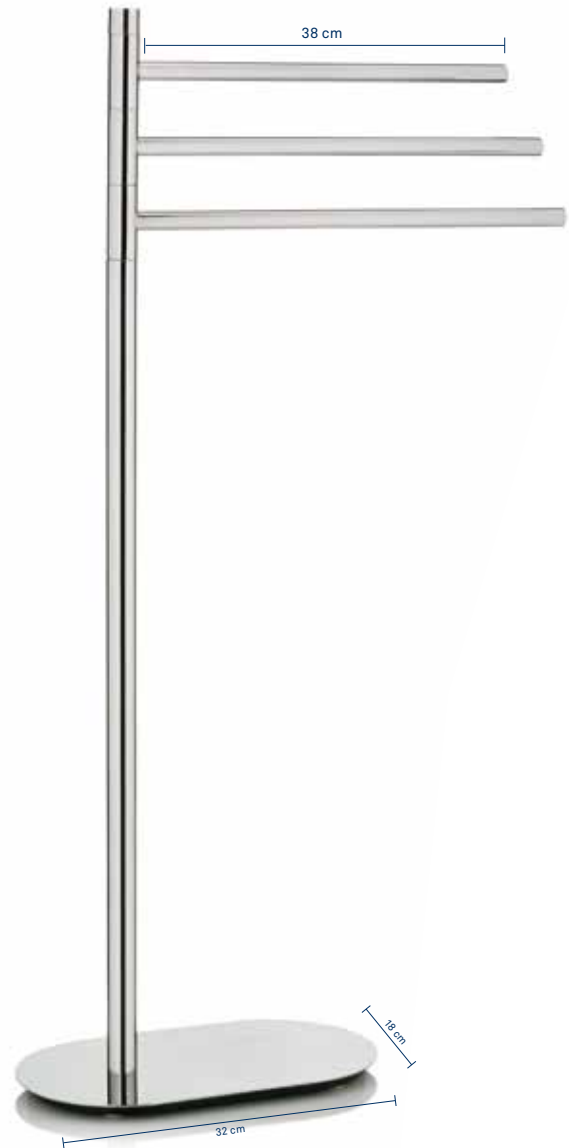

## Toilettengarnitur

Toilet set · Set WC

1 - 2

22698 4025457226984

WC-Behälter: Edelstahl  
Toilet cup: Stainless steel  
Récipient de WC: Inox

H76,5 cm