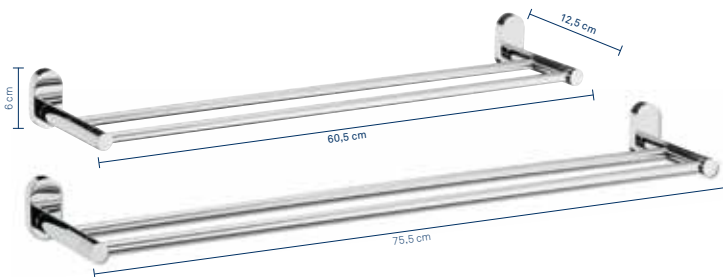

Handtuchstange
Towel rail · Porte-serviettes

1 - 8 60,5 cm

22684 4025457226847

1 - 8 75,5 cm

22685 4025457226854