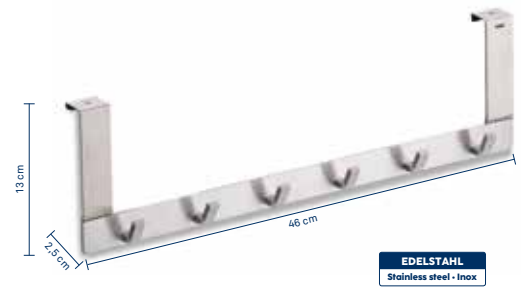

-	1	60	■
<b>22227</b>	4025457222276	<b>2,5 cm</b>	
1 Haken · Hook · Crochet			

**Türgarderobe**  
Door clothes hanger  
Patère de porte

1	-	24	■
<b>22228</b>	4025457222283	<b>2,5 cm</b>	
4 Haken · Hooks · Crochets			