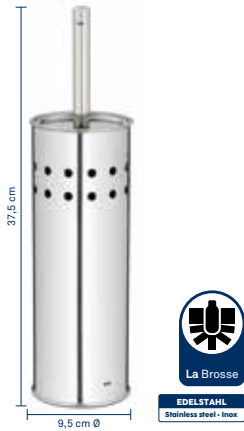

Bodo, Leo

Edelstahl 18/10 Griff / 18/10 stainless steel handle / Manche en acier inoxydable 18/10

WC-Garnitur Bodo
WC-set · Set WC

1 - 24

22531 4025457225314

Glänzend · Bright · Brillant