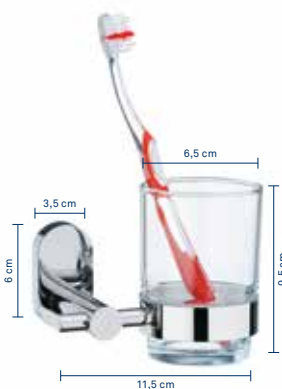

Zahnbürstenhalter
Toothbrush holder
Gobelet à dents

1 - 20

22675 4025457226755

Becher: Glas
Tumbler: Glass
Gobelet: Verre