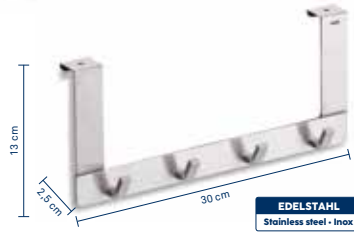

-	1	60	■
<b>22227</b>	4025457222276	<b>2,5 cm</b>	
1 Haken · Hook · Crochet			

**Türgarderobe**  
Door clothes hanger  
Patère de porte

1	-	24	■
<b>22228</b>	4025457222283	<b>2,5 cm</b>	
4 Haken · Hooks · Crochets			