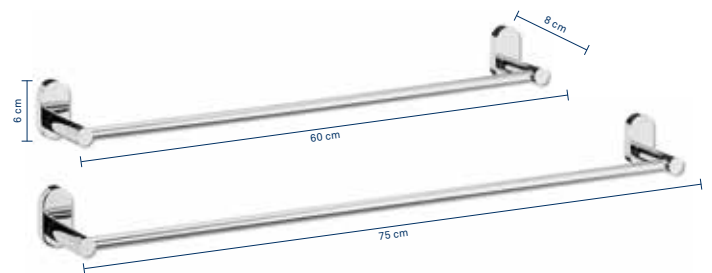

1 - 8 60,5 cm

22684 4025457226847

1 - 8 75,5 cm

22685 4025457226854

**Handtuchstange**  
Towel rail · Porte-serviettes

1 - 10 60 cm

22682 4025457226823

1 - 10 75 cm