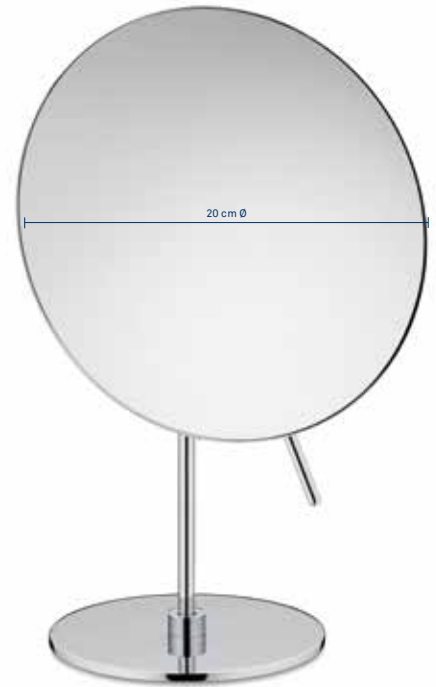

### Standspiegel Giulia

Standing mirror · Miroir sur pied

1 - 6 ■■

20668 4025457206689

Mit Stab zum Schwenken  
With a pivoting rod · Tige inclinable

H 31 cm

20 cm Ø

21,5 cm Ø