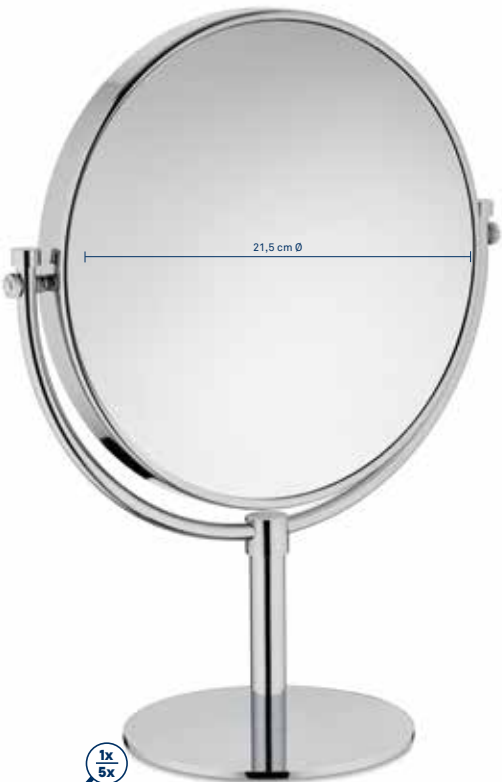

### Standspiegel Giulia

Standing mirror · Miroir sur pied

1 - 6 ■■

20668 4025457206689

Mit Stab zum Schwenken  
With a pivoting rod · Tige inclinable

H 31 cm

20 cm Ø

21,5 cm Ø

### Standspiegel Matilda

Standing mirror · Miroir sur pied

1 - 6 ■■

20667 4025457206672

Drehbar · Rotatable · Réversible

H 37,5 cm

18 cm Ø

1x  
5x