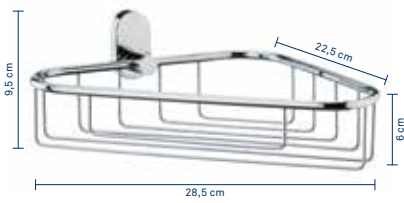

Lucido

EDELSTAHL 18/10
Stainless steel - Inox

**Zum Schrauben oder Kleben –
Zubehör liegt bei.**

For adhesive fixing or screw mounting –
accessories are included.
À visser ou coller – accessoires fournis.

Eckablagekorb
Corner basket · Panier d'angle

1 - 12

22688 4025457226885