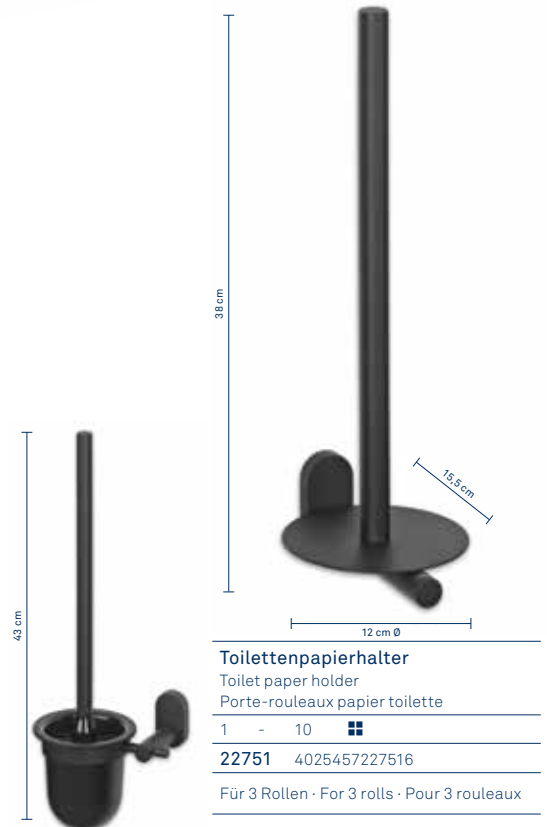

Toilettenpapierhalter
Toilet paper holder
Porte-rouleaux papier toilette
1 - 10 ■■
22751 4025457227516

Für 3 Rollen · For 3 rolls · Pour 3 rouleaux