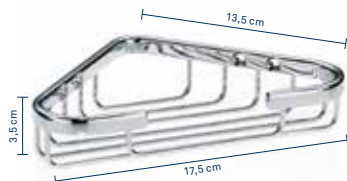

Eckablagekorb
Corner basket · Panier d'angle

1 - 12

21915 4025457219153