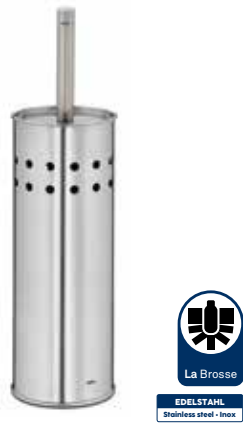

## Bodo, Leo

Edelstahl 18/10 Griff / 18/10 stainless steel handle / Manche en acier inoxydable 18/10

WC-Garnitur Bodo  
WC-set · Set WC

1 - 24

22531 4025457225314

Glänzend · Bright · Brillant

WC-Garnitur Leo  
WC-set · Set WC