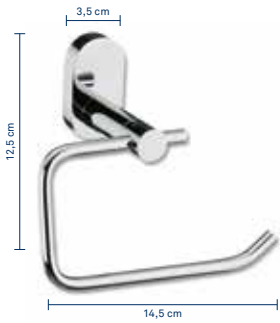

WC-Papierhalter
Toilet paper holder
Porte-rouleau papier toilette

1 - 20

22681 4025457226816