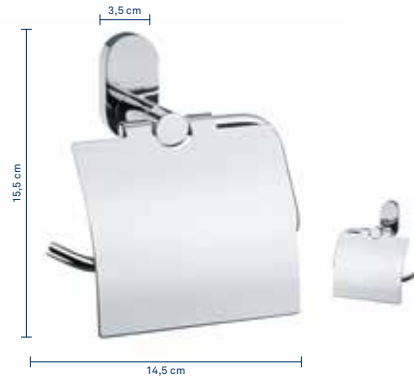

**Föhnhalter**  
Hair dryer holder  
Porte-sèche-cheveux

1 - 24

22678 4025457226786

**WC-Papierhalter**  
Toilet paper holder  
Porte-rouleau papier toilette

1 - 20

**22681** 4025457226816

**WC-Papierhalter**  
Toilet paper holder  
Porte-rouleau